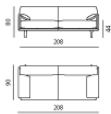

Bora Balanza - fauteuil Laag

Afmetingen (cm)

Breedte: 88
Diepte: 90
Hoogte: 80
Zitbreedte: 40
Zitdiepte: 55
Zithoogte: 44
Rughoogte: 44
Armhoogte: 19

Bora Balanza - bank 2-zits Laag

Afmetingen (cm)

Breedte: 158
Diepte: 90
Hoogte: 80
Zitbreedte: 100
Zitdiepte: 55
Zithoogte: 44
Rughoogte: 44
Armhoogte: 19

Bora Balanza - bank 2,5-zits Laag

Afmetingen (cm)

Breedte: 183
Diepte: 90
Hoogte: 80
Zitbreedte: 125
Zitdiepte: 55
Zithoogte: 44
Rughoogte: 44
Armhoogte: 19

Bora Balanza - bank 3-zits Laag

Afmetingen (cm)

Breedte: 208
Diepte: 90
Hoogte: 80
Zitbreedte: 150
Zitdiepte: 55
Zithoogte: 44
Rughoogte: 44
Armhoogte: 19

Bora Balanza - bank 3,5-zits Laag

Afmetingen (cm)

Breedte: 233
Diepte: 90
Hoogte: 80
Zitbreedte: 175
Zitdiepte: 55
Zithoogte: 44
Rughoogte: 44
Armhoogte: 19

Bora Balanza - poef

Afmetingen (cm)

Breedte: 80
Diepte: 50
Hoogte: 39

Bora Balanza - fauteuil Hoog

Afmetingen (cm)

Breedte: 88
Diepte: 90
Hoogte: 90
Zitbreedte: 40
Zitdiepte: 55
Zithoogte: 44
Rughoogte: 55
Armhoogte: 19