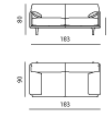

Bora Balanza - fauteuil Laag

Afmetingen (cm)

Breedte: 88
Diepte: 90
Hoogte: 80
Zitbreedte: 40
Zitdiepte: 55
Zithoogte: 44
Rughoogte: 44
Armhoogte: 19

Bora Balanza - bank 2-zits Laag

Afmetingen (cm)

Breedte: 158
Diepte: 90
Hoogte: 80
Zitbreedte: 100
Zitdiepte: 55
Zithoogte: 44
Rughoogte: 44
Armhoogte: 19

Bora Balanza - bank 2,5-zits Laag

Afmetingen (cm)

Breedte: 183
Diepte: 90
Hoogte: 80
Zitbreedte: 125
Zitdiepte: 55
Zithoogte: 44
Rughoogte: 44
Armhoogte: 19

Bora Balanza - bank 3-zits Laag

Afmetingen (cm)

Breedte: 208
Diepte: 90
Hoogte: 80
Zitbreedte: 150
Zitdiepte: 55
Zithoogte: 44
Rughoogte: 44
Armhoogte: 19

Bora Balanza - bank 3,5-zits Laag

Afmetingen (cm)

Breedte: 233
Diepte: 90
Hoogte: 80
Zitbreedte: 175
Zitdiepte: 55
Zithoogte: 44
Rughoogte: 44
Armhoogte: 19

Bora Balanza - poef

Afmetingen (cm)

Breedte: 80
Diepte: 50
Hoogte: 39

Bora Balanza - fauteuil Hoog

Afmetingen (cm)

Breedte: 88
Diepte: 90
Hoogte: 90
Zitbreedte: 40
Zitdiepte: 55
Zithoogte: 44
Rughoogte: 55
Armhoogte: 19