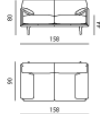

Bora Balanza - fauteuil Laag

Afmetingen (cm)

Breedte: 88
Diepte: 90
Hoogte: 80
Zitbreedte: 40
Zitdiepte: 55
Zithoogte: 44
Rughoogte: 44
Armhoogte: 19

Bora Balanza - bank 2-zits Laag

Afmetingen (cm)

Breedte: 158
Diepte: 90
Hoogte: 80
Zitbreedte: 100
Zitdiepte: 55
Zithoogte: 44
Rughoogte: 44
Armhoogte: 19

Bora Balanza - bank 2,5-zits Laag

Afmetingen (cm)

Breedte: 183
Diepte: 90
Hoogte: 80
Zitbreedte: 125
Zitdiepte: 55
Zithoogte: 44
Rughoogte: 44
Armhoogte: 19

Bora Balanza - bank 3-zits Laag

Afmetingen (cm)

Breedte: 208
Diepte: 90
Hoogte: 80
Zitbreedte: 150
Zitdiepte: 55
Zithoogte: 44
Rughoogte: 44
Armhoogte: 19

Bora Balanza - bank 3,5-zits Laag

Afmetingen (cm)

Breedte: 233
Diepte: 90
Hoogte: 80
Zitbreedte: 175
Zitdiepte: 55
Zithoogte: 44
Rughoogte: 44
Armhoogte: 19

Bora Balanza - poef

Afmetingen (cm)

Breedte: 80
Diepte: 50
Hoogte: 39

Bora Balanza - fauteuil Hoog

Afmetingen (cm)

Breedte: 88
Diepte: 90
Hoogte: 90
Zitbreedte: 40
Zitdiepte: 55
Zithoogte: 44
Rughoogte: 55
Armhoogte: 19