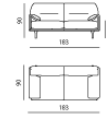

Bora Balanza - poef

Afmetingen (cm)

Breedte: 80
Diepte: 50
Hoogte: 39

Bora Balanza - fauteuil Hoog

Afmetingen (cm)

Breedte: 88
Diepte: 90
Hoogte: 90
Zitbreedte: 40
Zitdiepte: 55
Zithoogte: 44
Rughoogte: 55
Armhoogte: 19

Bora Balanza - bank 2-zits Hoog

Afmetingen (cm)

Breedte: 158
Diepte: 90
Hoogte: 90
Zitbreedte: 100
Zitdiepte: 55
Zithoogte: 44
Rughoogte: 55
Armhoogte: 19

Bora Balanza - bank 2,5-zits Hoog

Afmetingen (cm)

Breedte: 183
Diepte: 90
Hoogte: 90
Zitbreedte: 125
Zitdiepte: 55
Zithoogte: 44
Rughoogte: 55
Armhoogte: 19

Bora Balanza - bank 3-zits Hoog

Afmetingen (cm)

Breedte: 208
Diepte: 90
Hoogte: 90
Zitbreedte: 150
Zitdiepte: 55
Zithoogte: 44
Rughoogte: 55
Armhoogte: 19

Bora Balanza - bank 3,5-zits Hoog

Afmetingen (cm)

Breedte: 233
Diepte: 90
Hoogte: 90
Zitbreedte: 175
Zitdiepte: 55
Zithoogte: 44
Rughoogte: 55
Armhoogte: 19