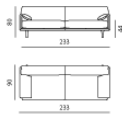

Bora Balanza - fauteuil Laag

Afmetingen (cm)

Breedte: 88
Diepte: 90
Hoogte: 80
Zitbreedte: 40
Zitdiepte: 55
Zithoogte: 44
Rughoogte: 44
Armhoogte: 19

Bora Balanza - bank 2-zits Laag

Afmetingen (cm)

Breedte: 158
Diepte: 90
Hoogte: 80
Zitbreedte: 100
Zitdiepte: 55
Zithoogte: 44
Rughoogte: 44
Armhoogte: 19

Bora Balanza - bank 2,5-zits Laag

Afmetingen (cm)

Breedte: 183
Diepte: 90
Hoogte: 80
Zitbreedte: 125
Zitdiepte: 55
Zithoogte: 44
Rughoogte: 44
Armhoogte: 19

Bora Balanza - bank 3-zits Laag

Afmetingen (cm)

Breedte: 208
Diepte: 90
Hoogte: 80
Zitbreedte: 150
Zitdiepte: 55
Zithoogte: 44
Rughoogte: 44
Armhoogte: 19

Bora Balanza - bank 3,5-zits Laag

Afmetingen (cm)

Breedte: 233
Diepte: 90
Hoogte: 80
Zitbreedte: 175
Zitdiepte: 55
Zithoogte: 44
Rughoogte: 44
Armhoogte: 19

Bora Balanza - poef

Afmetingen (cm)

Breedte: 80
Diepte: 50
Hoogte: 39

Bora Balanza - fauteuil Hoog

Afmetingen (cm)

Breedte: 88
Diepte: 90
Hoogte: 90
Zitbreedte: 40
Zitdiepte: 55
Zithoogte: 44
Rughoogte: 55
Armhoogte: 19