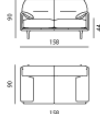

Breedte: 208
Diepte: 90
Hoogte: 80
Zitbreedte: 150
Zitdiepte: 55
Zithoogte: 44
Rughoogte: 44
Armhoogte: 19

Bora Balanza - bank 3,5-zits Laag

Afmetingen (cm)

Breedte: 233
Diepte: 90
Hoogte: 80
Zitbreedte: 175
Zitdiepte: 55
Zithoogte: 44
Rughoogte: 44
Armhoogte: 19

Bora Balanza - poef

Afmetingen (cm)

Breedte: 80
Diepte: 50
Hoogte: 39

Bora Balanza - fauteuil Hoog

Afmetingen (cm)

Breedte: 88
Diepte: 90
Hoogte: 90
Zitbreedte: 40
Zitdiepte: 55
Zithoogte: 44
Rughoogte: 55
Armhoogte: 19

Bora Balanza - bank 2-zits Hoog

Afmetingen (cm)

Breedte: 158
Diepte: 90
Hoogte: 90
Zitbreedte: 100
Zitdiepte: 55
Zithoogte: 44
Rughoogte: 55
Armhoogte: 19

Bora Balanza - bank 2,5-zits Hoog

Afmetingen (cm)

Breedte: 183
Diepte: 90
Hoogte: 90
Zitbreedte: 125
Zitdiepte: 55
Zithoogte: 44
Rughoogte: 55
Armhoogte: 19

Bora Balanza - bank 3-zits Hoog

Afmetingen (cm)

Breedte: 208
Diepte: 90
Hoogte: 90
Zitbreedte: 150
Zitdiepte: 55
Zithoogte: 44
Rughoogte: 55
Armhoogte: 19